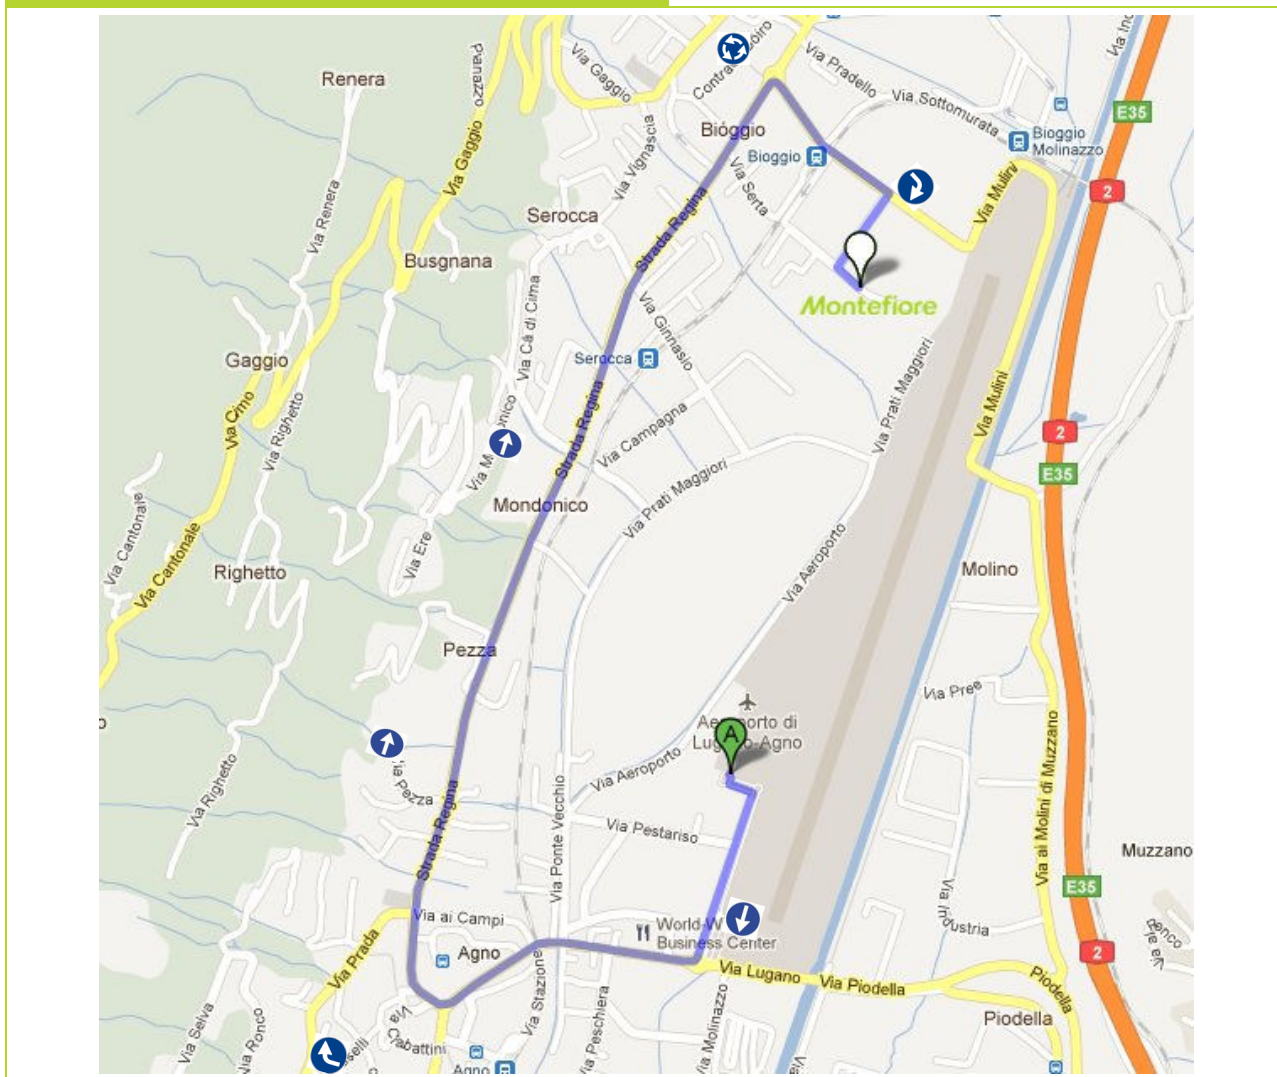

Indicazioni e mappe

Dall'aeroporto di Agno

Dall'aeroporto di Agno

Procedere in direzione sud verso Via Aeroporto
Svoltare a sinistra in Via Aeroporto
Svoltare a destra e imboccare Via Fausto Coppi
Alla rotonda prendere la 1a uscita e imboccare Via Lugano/Strada 398
Continuare a seguire la Strada 398
Svoltare leggermente a destra e imboccare Strada Regina
Alla rotonda prendere la 1a uscita e imboccare Via Stazione
50 m dopo il passaggio a livello svoltare a destra e imboccare Via Campagna
Svoltare a sinistra per rimanere su Via Campagna