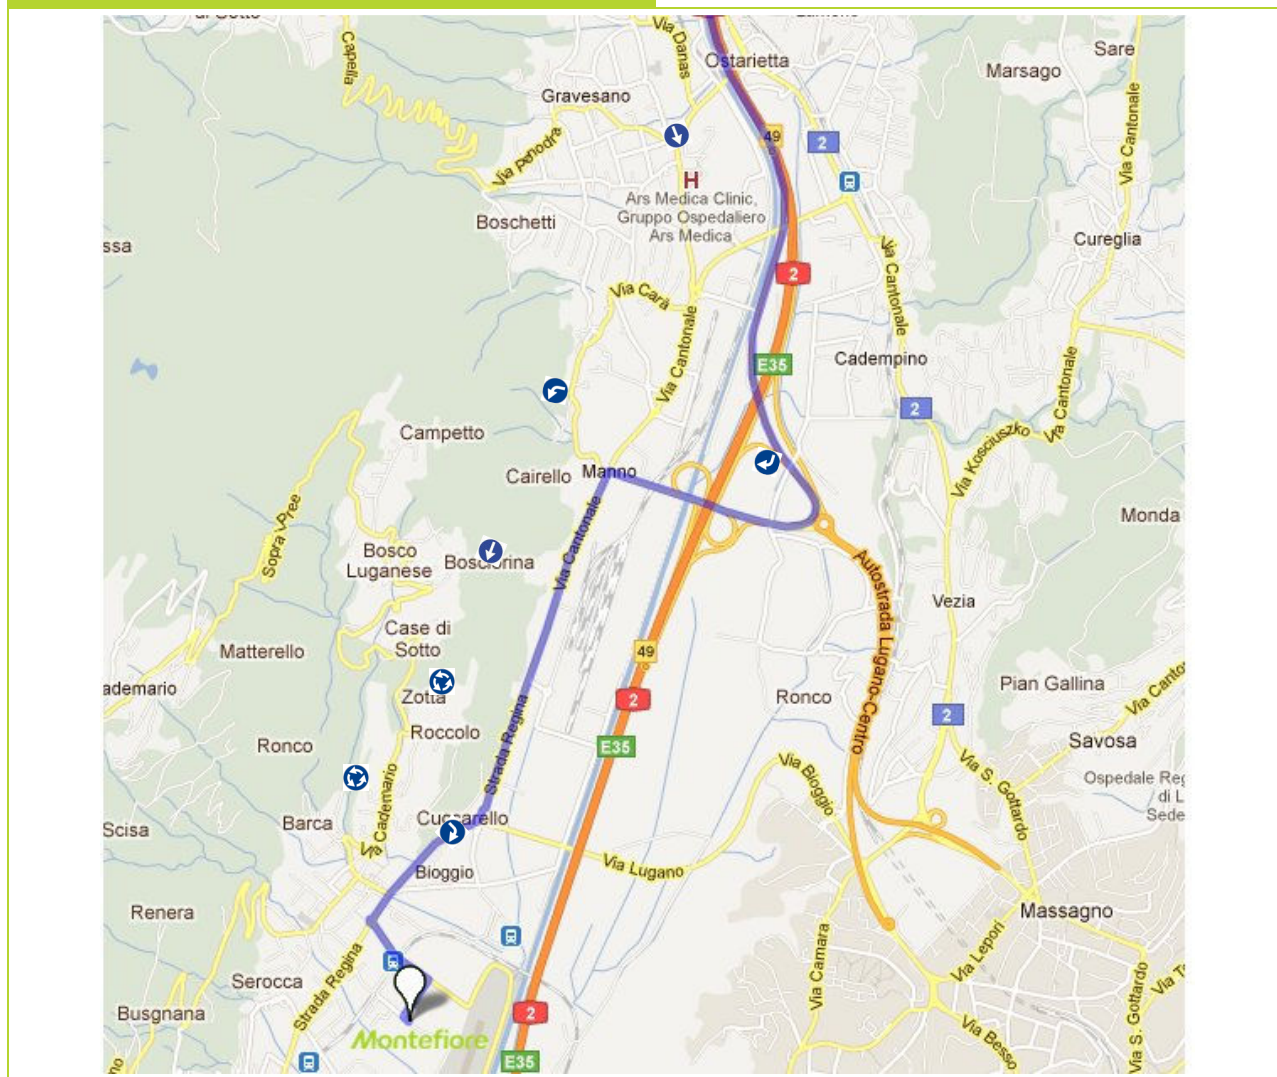

## Indicazioni e mappe

### Da Nord

**Da Zurigo:**  
Autostrada A2, direzione San Gottardo-Chiasso-Italia  
Procedere in direzione sud da A2 verso l'uscita 49 - Lugano Nord  
Prendere l'uscita 49 - Lugano Nord verso Ponte Tresa/Aeroporto  
Proseguire dritto in direzione Varese/Ponte Tresa/Bioggio/Malcantone  
Svoltare a sinistra e imboccare Via Cantonale  
Continuare su Strada Regina  
Attraversare 1 rotonda mantenendo la destra  
Alla 2 rotonda prendere la 2a uscita e imboccare Via Stazione  
50 m dopo il passaggio a livello svoltare a destra e imboccare Via Campagna  
Svoltare a sinistra per rimanere su Via Campagna